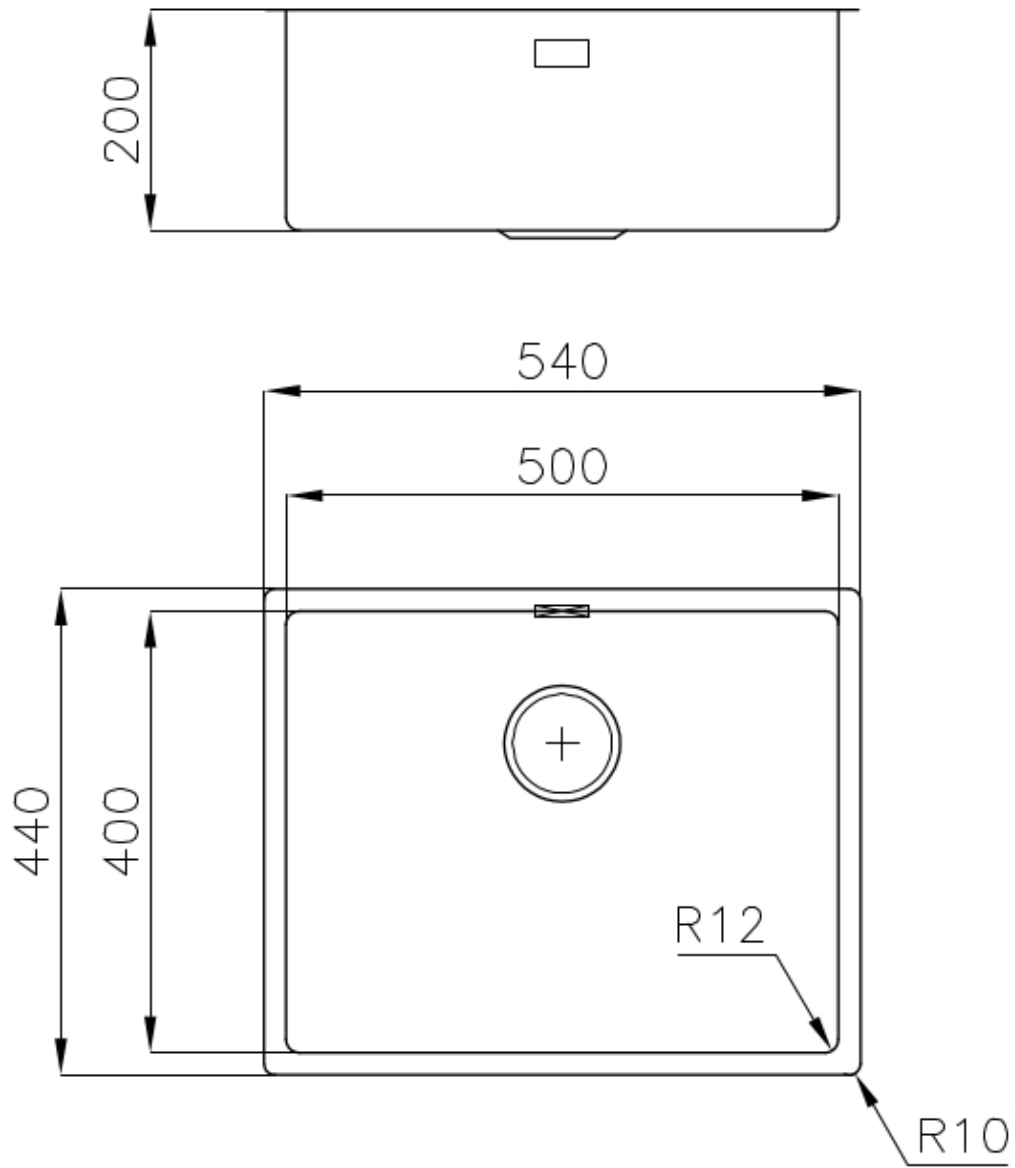

DETTAGLI

Bordo Installazione

Sottotop

Finitura Spazzolato Foster

Materiale Acciaio inox AISI 304

Texture Spazzolatura in linea

Base 60 cm

Dimensioni 540 x 440 mm

Dotazioni standard Ganci di fissaggio, guarnizione, piletta, troppo-pieno e sifone, Imballo in scatola

Fori Mixer Nessun foro di serie

Foro incasso Vedi scheda tecnica

Gocciolatoio No

Larghezza 54 cm

Misura vasca 500 x 400 mm

Numero vasche 1 vasca

Piletta Piletta SPACE 3,5"

DATI TECNICI

ACCESSORI OPZIONALI

Cestello inox
8612 000

Cestello portapiatti inox
8100 303
* solo in abbinamento con l'accessorio
8644 101

Cestello portapiatti inox
8100 201