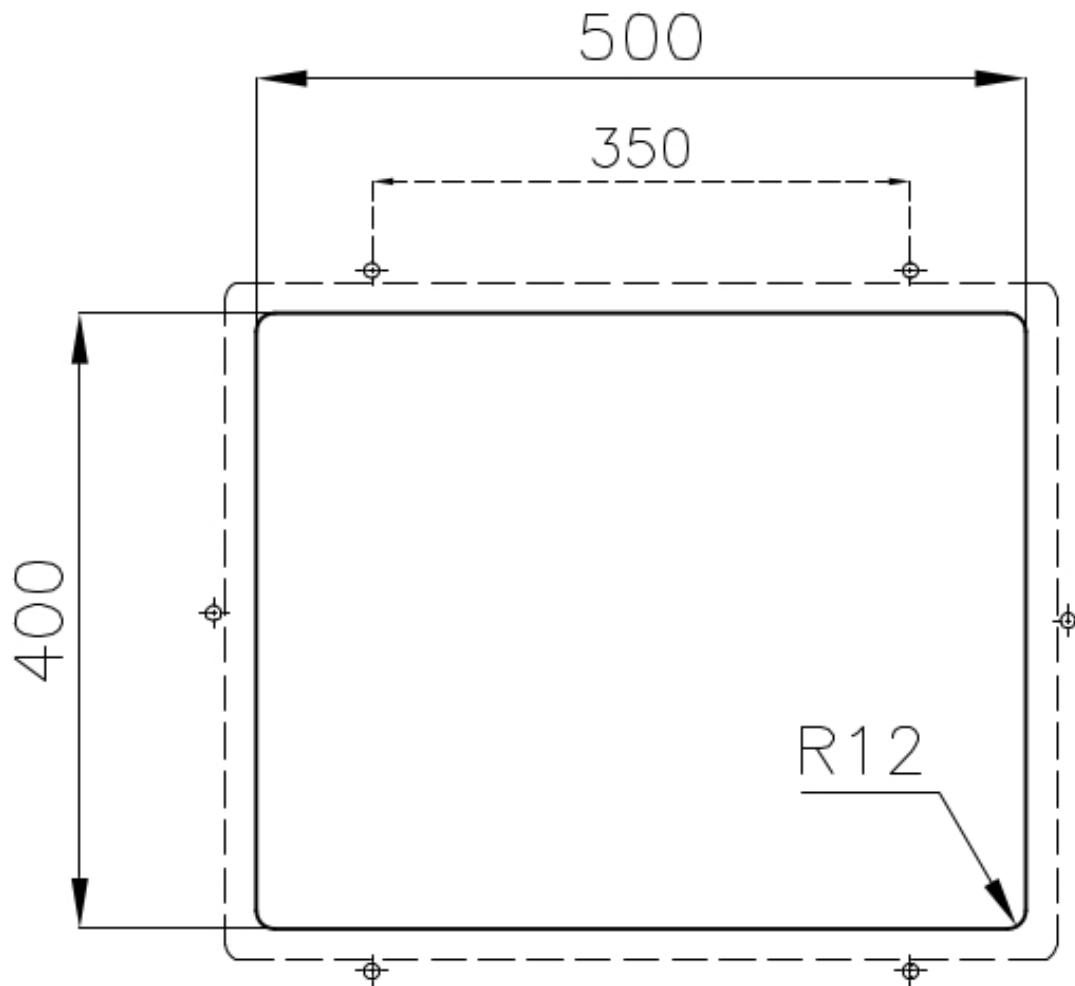

TROPPO PIENO PERIMETRALE

Il troppo/pieno è una sicurezza sempre presente sui lavelli Foster che impedisce il traboccare dell'acqua dalla vasca in caso di dimenticanze. La soluzione a scarico perimetrale migliora l'estetica grazie alla forma squadrata ed essenziale.

DETTAGLI

Bordo Installazione

Sottotop

Finitura Spazzolato Foster

Materiale Acciaio inox AISI 304

Texture Spazzolatura in linea

Base 60 cm

Dimensioni 540 x 440 mm

Dotazioni standard Ganci di fissaggio, guarnizione, piletta, troppo-pieno e sifone, Imballo in scatola

Fori Mixer Nessun foro di serie

Foro incasso Vedi scheda tecnica

Gocciolatoio No

Larghezza 54 cm

Misura vasca 500 x 400 mm

Numero vasche 1 vasca

Piletta Piletta SPACE 3,5"

DATI TECNICI

ACCESSORI OPZIONALI

Cestello inox
8612 000

Cestello portapiatti inox
8100 303
* solo in abbinamento con l'accessorio
8644 101

Cestello portapiatti inox
8100 201